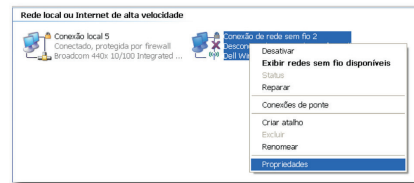

Selecione a opção "Protocolo TCP/IP" e clique no botão "Propriedades".