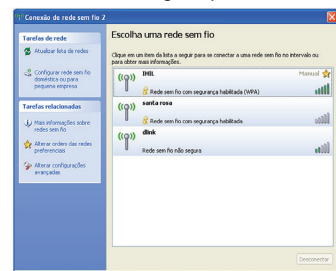

No computador que será usado para acesso à rede wireless, clique com o botão direito do mouse no ícone "Meus locais de rede" e selecione a opção "Propriedades".

Na tela "Conexões de rede", clique com o botão direito do mouse no ícone da conexão local referente ao adaptador wireless que está instalado no seu microcomputador. Em seguida selecione "Propriedades".

Selecione a opção "Protocolo TCP/IP" e clique no botão "Propriedades".

Ative seu dispositivo wireless para localizar as redes disponíveis. Cada cliente possui sua rede particular, que é informada na entrega do produto.

Na tela "Propriedades do Protocolo TCP/IP" selecione as opções "Obter um endereço IP automaticamente" e "Obter o endereço dos servidores DNS automaticamente". Clique em "OK" para que o roteador possa atribuir um endereço IP ao microcomputador quando a conexão à rede wireless for solicitada.

Após selecionar a rede, a access key\* (chave de acesso) deve ser inserida.

\* Dado fornecido pela iHouse.

Aguarde o aviso de conexão da rede wireless.