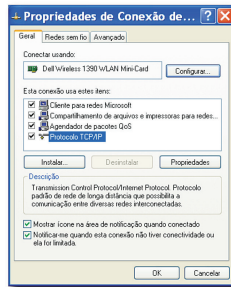

Ative seu dispositivo wireless para localizar as redes disponíveis. Cada cliente possui sua rede particular, que é informada na entrega do produto.

Na tela "Propriedades do Protocolo TCP/IP" selecione as opções "Obter um endereço IP automaticamente" e "Obter o endereço dos servidores DNS automaticamente". Clique em "OK" para que o roteador possa atribuir um endereço IP ao microcomputador quando a conexão à rede wireless for solicitada.